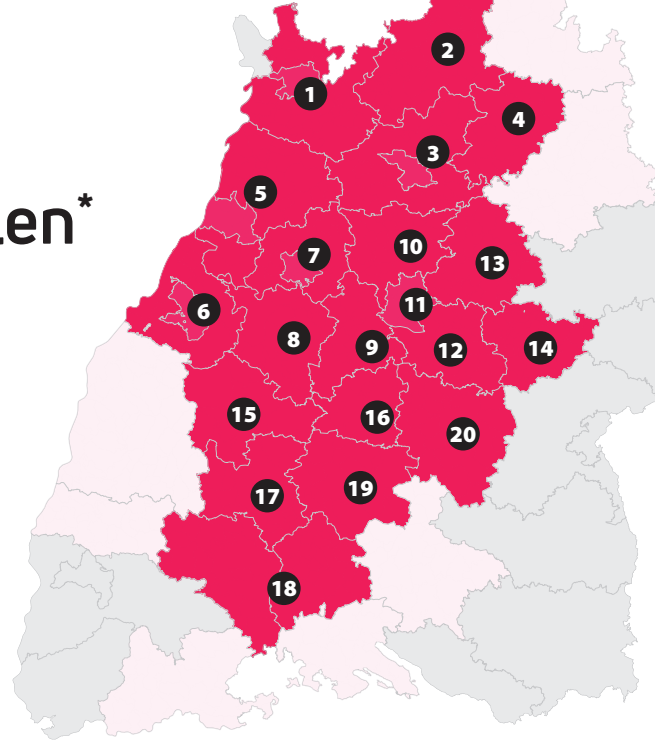

AusbildungsSCOUT

Kooperationspartner Schulen*

Stand: April 2025 | Ergänzungen und Änderungen vorbehalten

1 Rhein-Neckar-Kreis & Stadt Heidelberg

Altlußheim	Markus-Schule - Realschule
Angelbachtal	Sonnenbergschule GWRS
Bammental	Gymnasium Bammental
Bammental	Private Kurpfalzrealschule und Gymnasium
Brühl	Marion-Dönhoff-Realschule Brühl-Ketsch
Dielheim	Leimbachtalschule
Eberbach	Hohenstaufen-Gymnasium
Eberbach	Realschule Eberbach
Eppelheim	Dietrich-Bonhöffer-Gymnasium
Eppelheim	Friedrich-Ebert-Schule
Heddesheim	Karl-Drais-Schule Heddesheim
Heidelberg	Berufliches Gymnasium im HPC der F+U
Heidelberg	Bunsen-Gymnasium
Heidelberg	Carl-Bosch-Schule
Heidelberg	Freie christliche Grund- und Werkrealschule
Heidelberg	Gregor-Mendel-Realschule
Heidelberg	Heidelberg College Privates Gymnasium für Jungen und Mädchen
Heidelberg	Helmholtz-Gymnasium
Heidelberg	Hölderlin-Gymnasium
Heidelberg	Johannes-Kepler-Realschule
Heidelberg	Kurfürst-Friedrich-Gymnasium
Heidelberg	Marie-Baum-Schule
Heidelberg	Private Montessori Heidelberg
Heidelberg	Realschule im HPC der F+U
Heidelberg	St. Raphael Private Gymnasien der Erzdiözese Freiburg
Heidelberg	Theodor-Heuss-Realschule
Heidelberg	Waldpark-Schule
Helmstadt-Bargen	Grafeneckschule Helmstadt-Bargen
Hemsbach	Bergstrassen-Gymnasium
Hemsbach	Carl-Engler-Schule Realschule Verbandsschulzentrum
Hemsbach	Friedrich-Schiller-Schule Hemsbach
Hockenheim	Carl-Friedrich-Gauss-Gymnasium
Hockenheim	Louise-Otto-Peters-Schule
Hockenheim	Theodor-Heuss-Realschule
Ketsch	Neurotschule Gemeinschaftsschule
Ladenburg	Carl-Benz-Gymnasium
Ladenburg	Merian-Realschule Ladenburg
Ladenburg	Werkrealschule Unterer Neckar
Meckesheim	Karl-Bühler-Schule
Mühlhausen	Kraichgauschule
Neckargemünd	Max-Born-Gymnasium Neckargemünd
Neckargemünd	Realschule Neckargemünd
Neckargemünd	Stephen-Hawking-Schule
Reilingen	Friedrich-von-Schiller-Schule
Sandhausen	Friedrich-Ebert-Gymnasium
Sandhausen	Friedrich-Ebert-Werkrealschule
Schriesheim	Heinrich-Sigmund-Gymnasium auf dem Branich